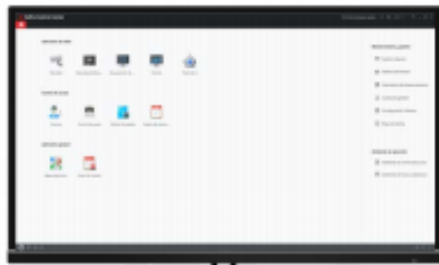

PRODUCTOS

Software Safire

Potencia y versatilidad

64 dispositivos
3200 Personas
128 grupos

256 E-maps
256 canales de video

4 monitores
64 ch en directo

Detallada bitácora de eventos

16 ch en playback
Incluso H.265+

Instalación sin límite
en servidores

Configuración CCAA
Gestión de usuarios
Directorio de VDP

Gestión de horarios
Grupos de acceso
Llamadas a Monitores